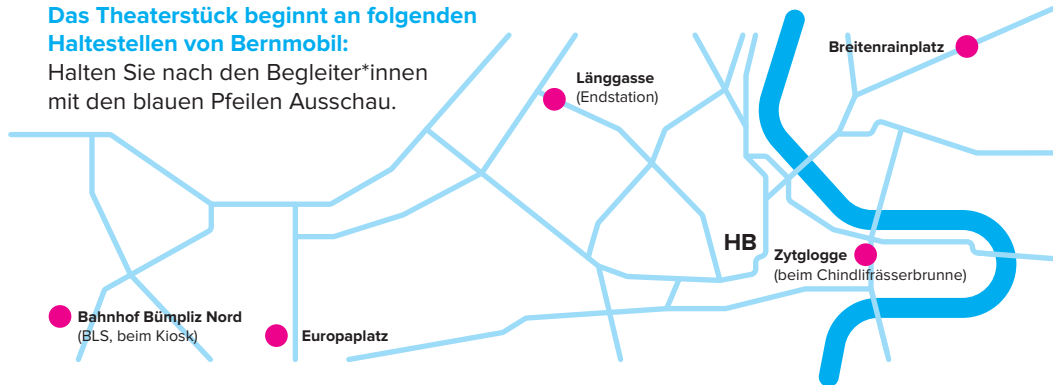

T↓IME↓ T↓O M↓O↓V→E

Premiere: 25. Mai
2021, 19:15 Uhr

Weitere Vorstellungen:
26. Mai – 30. Mai 2021
jeweils um 19:15 Uhr

Umsteigemöglichkeit in alle Richtungen!

TIME TO MOVE führt seine Zuschauer*innen in die Welt des gemeinsamen Weiterkommens.

TIME TO MOVE hat Bus- und Tramfahrende gefragt, woran sie denken, wenn sie unterwegs sind, was sie bewegt und was sie umtreibt. Entstanden ist ein Theaterstück der vielen. Tauchen Sie ein in die Geschichten und erleben Sie den einzigartigen Zauber im festgefahrenen Alltag, wenn eine ferne Stimme daran erinnert: «Umsteigemöglichkeit in alle Richtungen!»

Informationen und Reservation: time-to-move.ch

Das Theaterstück beginnt an folgenden Haltestellen von Bernmobil:

Halten Sie nach den Begleiter*innen mit den blauen Pfeilen Ausschau.

Von und mit: Ahmad Shekh Sharaf, Andrea Umiker, Annemarie Voss, Beni Küng, Billie McCormack, Brigitte Zbinden, Christoph Hebing, Dagmar Kopše, Delfina Ledermann, Dennis Schwabenland, Diego Valsecchi, Driss Manchoube, Elena Maron, Eva Kirchberg, Felix Mühlematter, Flavio Paluzzi, Giovanna Cantelmi, Hans Keller, Heinz «H1» Reber, Ida Jelinek-Strauss, Jeanne Jensen, Karin Detmer Beyeler, Karin Kopše, Kathrin Walde, Laura Blum, Laura Masakorala, Leon Locher, Lorenz Vinzens, Lucie Vollenwyder, Maike Selter, Marco Honerkamp, Maria Ursprung, Maria-Liisa Lindner, Martin Schwarten, May Werren, Myriam Casanova, Nora Kopše, Pascal Pompe, Rahel Meteku, Roland Häberli, Sabine Heiniger, Selina Wälti, Sibylle Heiniger, Simon Possehl, Sonja Grimm, Sri Sudharam Perera, Viktoria Aparyna, Volker Schwarz, Wael Sami Elkholly, Ward Dodo Khlaf